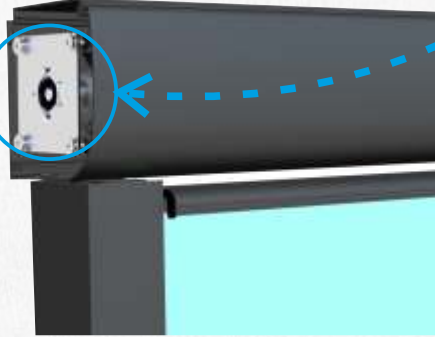

Sistemin tamamını veya tek bir modülünü manuel yada uzaktan kumanda ile kontrol edebilirsiniz. Start-Stop teknolojisi sayesinde hareket istediğiniz noktada da durdurabilirsiniz.

Özel yapım dişli sayesinde zincirin mukavemetini artırarak zincirden kaynaklı sarsıntıların tamamen önüne geçilmiştir.

Dayanıklı Şase Kapak Tasarımı İle Motorun Kolayca Sökülüp Takılmasına Ve Ağırlığın Eşit Ölçüde Dağılmasına Olanak Sağlar.

**İMALATTAN
DİREK
EN UYGUN
FİYATLAR**