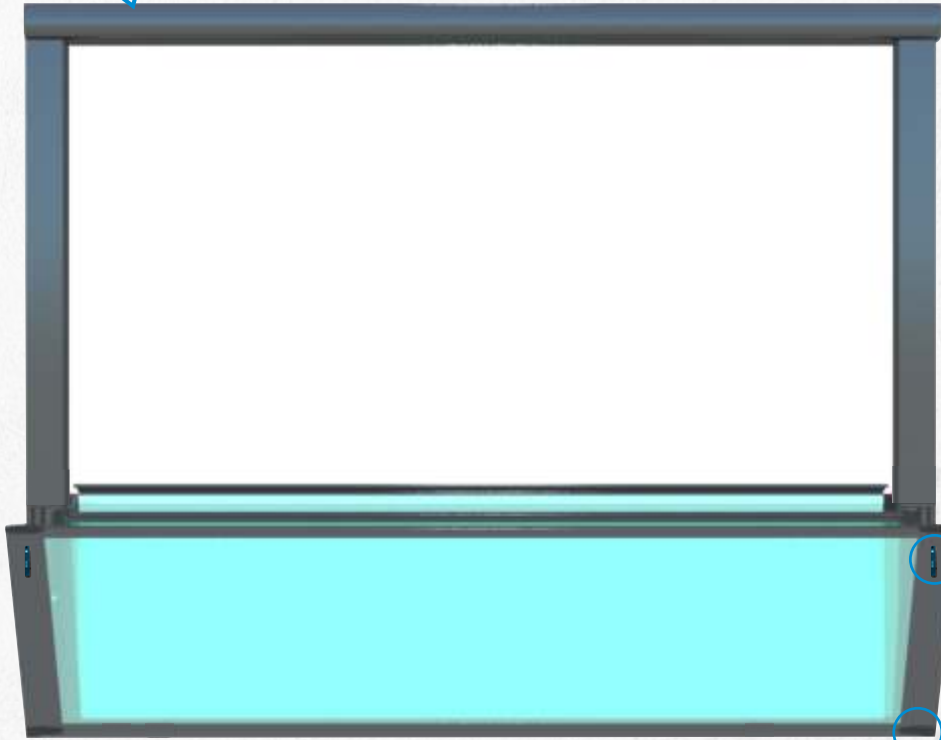

SİLİNEBİLİR GİYOTİN

CAM BALKON SİSTEMLERİ

Kullanım Yerleri

Balkon, Teras, Veranda, Cafe, Çay Bahçesi, Düğün Salonları, Ofis Bölümleri, Vitrin, Restoran ve Özel Alanlarda kullanılmaktadır.

Teknik Özellikleri

Cam Tipi : 8, 10, 20 mm (4-12-4) Isıcam
Profil Rengi : Tüm RAL renk kodları
Aksesuar Rengi: Siyah

Max. Panel Geniřliđi : 3700mm
Max Panel Yüksekliđi: 3500mm
Max. Kanat Sayısı: 3

El sıkışmasını önlemek için, el yardımıyla kolaylıkla hareket edebilen kapak mekanizması sayesinde kullanımı daha kolaydır.

Açıldığında el sıkışmasını önlemek için kanatlar için özel tasarlanmış paslanmaz makaslar ile daha güvenli

Özel yapım dişli sayesinde zincirin mukavemetini artırarak zincirden kaynaklı sarsıntıların tamamen önüne geçilmiştir.

Özel Tasarlanmış
Servis Kapađı İle
Tek Hamle İle Kaldırılarak
Tadilat için **Kolaylık Sağlar.**

Uzaktan Kumanda İle
Açılıp, Kapanır.

Özel Tasarım Kilit
Mekanizmasıyla,
Camları **Çift Taraflı**
Kilitler.

8 mm ,10mm
20 mm (4+12+4) Isıcam
Cam için
Uygundur.

Yan Dikme ve Alt Kasayı
Vidasız Şekilde
Birleřtirir.