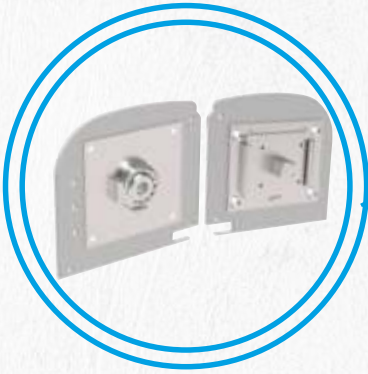

Sistemin tamamını veya tek bir modülünü manuel yada uzaktan kumanda ile kontrol edebilirsiniz. Start-Stop teknolojisi sayesinde hareket istediğiniz noktada da durdurabilirsiniz.

Özel yapım dişli sayesinde zincirin mukavemetini artırarak zincirden kaynaklı sarsıntıların tamamen önüne geçilmiştir.

Dayanıklı Şase Kapak Tasarımı İle Motorun Kolayca Sökülüp Takılmasına Ve Ağırlığın Eşit Ölçüde Dağılmasına Olanak Sağlar.

**İMALATTAN
DİREK
EN UYGUN
FİYATLAR**